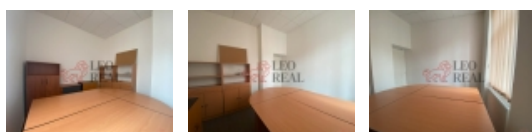

Pronájem kanceláří, Praha 8, Karlín

Nemovitost nabízí

LeoReal spol. s r.o.

Blatnická 4219/4
62800 Brno