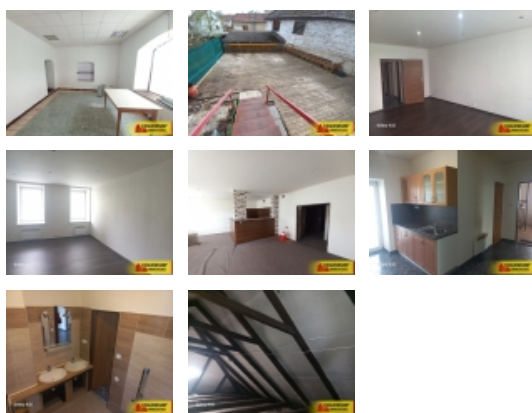

Nemovitost nabízí

COLOSEUM NEMOVITOSTI

s.r.o.

Realitní makléř

Radek Novotný

Mobil: +420 773 756 706

r.novotny@rkcoloseum.cz