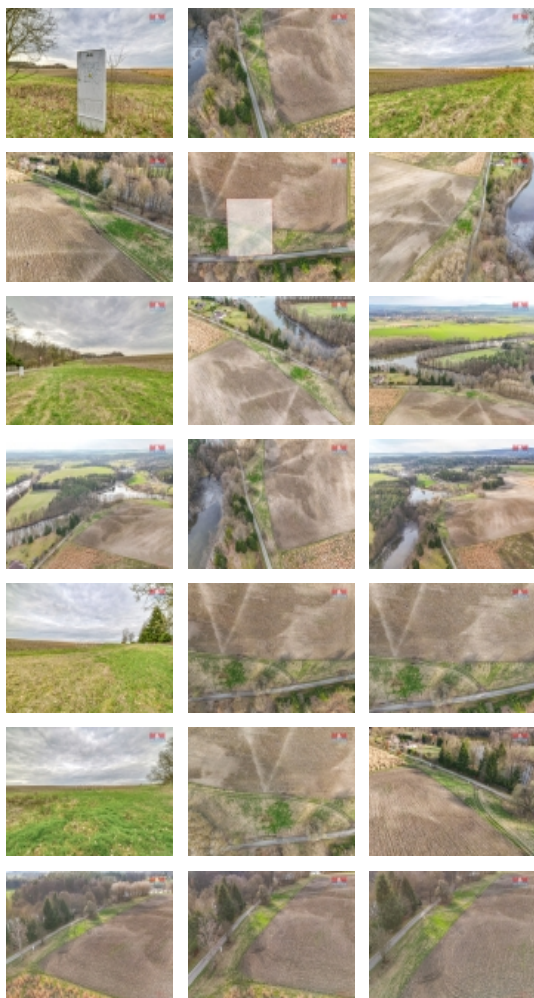

Prodej pozemku k bydlení, 1270 m², Žírovice - F. Lázně

Nabízíme na prodej pozemek v Žírovicích, tato obec se nachází přibližně 1,5 km od města Františkovy Lázně. Parcela o výměře 1270 m² leží v klidné okrajové části obce, jedná se pozemek pravidelného tvaru. Přístup je zajištěn z veřejné komunikace. Parcela má svůj sloupek s elektrikou přípojkou na hranici pozemku. Pozemek je v katastru nemovitostí vedený jako trvalý travní porost, ale v územní plánu obce zahrnutý jako stavební. Je platné územní rozhodnutí pro výstavbu rodinného domu. Možnost přikoupení sousedních dvou pozemků. S financováním Vám rádi pomůžeme v našem hypotečním centru. Pokud Vás tato nabídka zaujala, neváhejte a kontaktujte makléře.

Informace o nemovitosti

Stav objektu	dobrý
Vlastnictví	osobní
Vlastní pozemek (m ²)	1270
Vybavení	zahrada
Umístění objektu	klidná část obce
Doprava	silnice autobus
Elektřina	230 V 380 V
Voda	Není
Plyn	Není
Občanská vybavenost	Kulturní zařízení Sportovní areál
Parkování	venkovní stání

Prodej pozemku , trvalý travní porost, Františkovy Lázně, Žírovice (okres Cheb)

Nemovitost nabízí

M&M reality holding a. s.

Krakovská 1675/2
Praha - Nové Město
11000

Druh pozemku	trvalý travní porost
--------------	----------------------