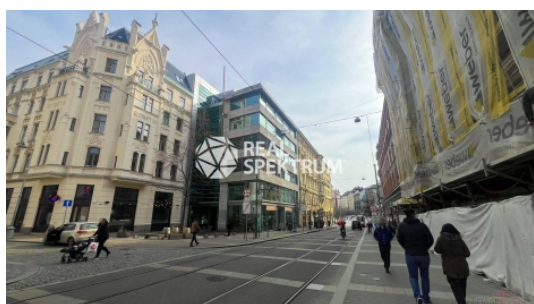

Pronájem obchodních prostor, Brno (okres Brno-město)

Pronájem showroomu 133 m2, ul. Rašínova, v těsné blízkosti Náměstí Svobody

ČÍSLO ZAKÁZKY: N/RSB/205 TYP ZAKÁZKY: pronájem
46/24

LOKALITA: Brno (okres Brno-město), Rašínova

Pronájem showroomu 133 m2, ul. Rašínova, v těsné blízkosti Náměstí Svobody

V zastoupení majitele nabízíme k pronájmu reprezentativní obchodní prostor, vhodný např. pro provoz showroomu, o celkové výměře 133 m2 na ulici Rašínova, tedy v těsné blízkosti Náměstí Svobody. Prostory jsou bezbariérové a se nacházejí v moderní administrativní budově, která díky svému prosklenému designu nabízí příjemně prosvětlené zázemí pro Vaše podnikání.

Budova nabízí také skvělou dopravní dostupnost. Přímo před budovou se nachází zastávka tramvaje. Mimo jiné lze pronajmout i parkovací stání v parkovacím zakladači.

V případě zájmu o prohlídku neváhejte kontaktovat uvedeného a makléře.