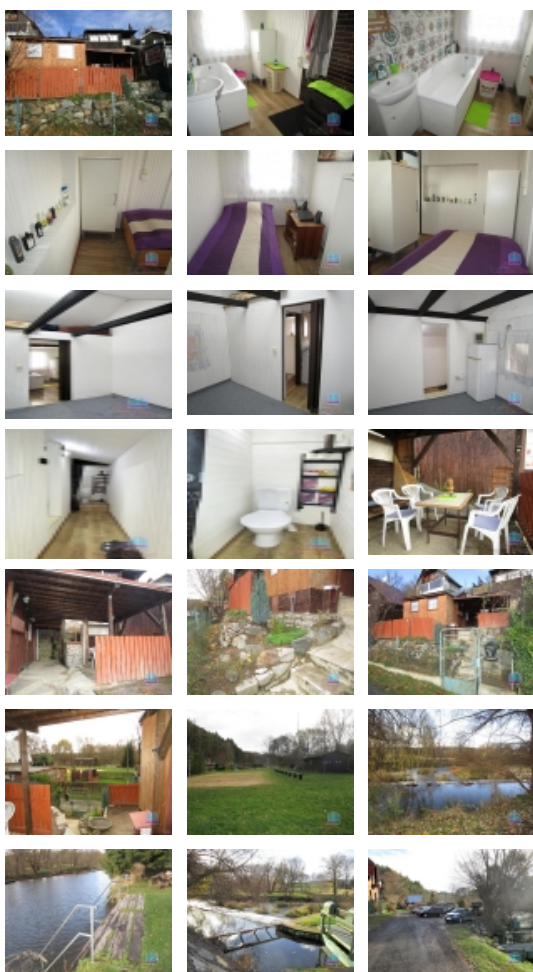

Informace o nemovitosti

Celková podlahová plocha (m2)	24
Druh objektu	dřevěná
Stav objektu	dobrý
Energetická třída	G - Mimořádně nevhodná
Vlastnictví	osobní
Vlastní pozemek (m2)	113
Vybaveno	Nezařízeno
Zastavěná plocha (m2)	29
Užitná plocha (m2)	24