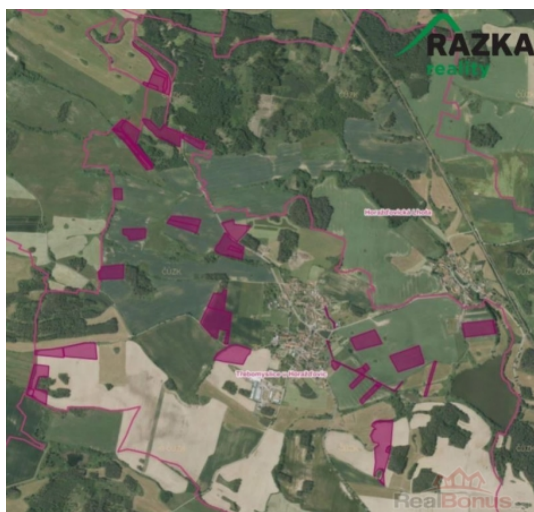

Prodej pozemku 283 723 m2, zemědělská půda, Horažďovice, Třebomyslice (okres Klatovy)

Zemědělské pozemky 28 ha Třebomyslice

ČÍSLO ZAKÁZKY: PS292023 TYP ZAKÁZKY: prodej

LOKALITA: Horažďovice, Třebomyslice (okres Klatovy)

Zemědělské pozemky 28 ha Třebomyslice

Nabízíme exklusivně k prodeji zemědělské pozemky v Třebomyslicích. Soubor pozemků se skládá z kvalitní orné půdy (22 ha) a trvalého travního porostu (6 ha). Cena se odvíjí od druhu pozemku a aktuálního kurzu EUR. Orná půda 1,75 EUR/m2, ostatní 1,55 EUR/m2. Rádi vám poskytneme na dotaz detailní informace a seznam prodávaných pozemků.