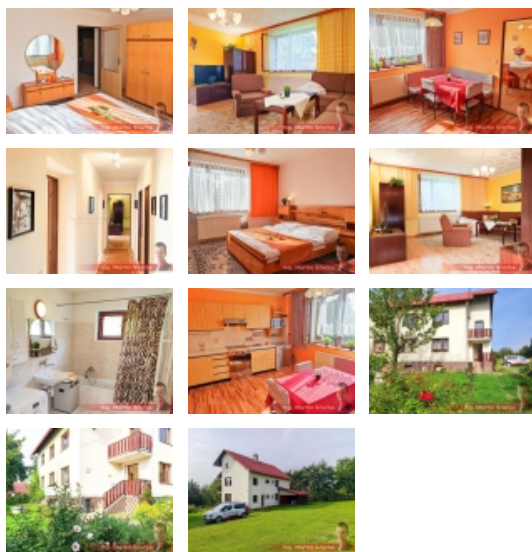

Informace o nemovitosti

Číslo podlaží v domě	1
Počet podlaží objektu	3
Celková podlahová plocha (m2)	125
Druh objektu	cihlová
Stav objektu	dobrý
Energetická třída	G - Mimořádně nevhodná
Vlastnictví	osobní
Počet podlaží pod zemí	1
Vlastní pozemek (m2)	3125
Vybavení	sklep
Vybaveno	Nezařizeno
Celková plocha (m2)	125
Zastavěná plocha (m2)	139
Plocha parcely (m2)	3125
Užitná plocha (m2)	125
Druh stavby	rodinný dům, rekreační chalupa, rekreační pozemek
Poloha objektu	samostatný

Nemovitost nabízí

Ing. Martin Ščerba

Nerudova 6, Nový Jičín

Realitní makléř

Ing. Ščerba Martin

Mobil: +420 776 158 728

info@martinscerba.cz