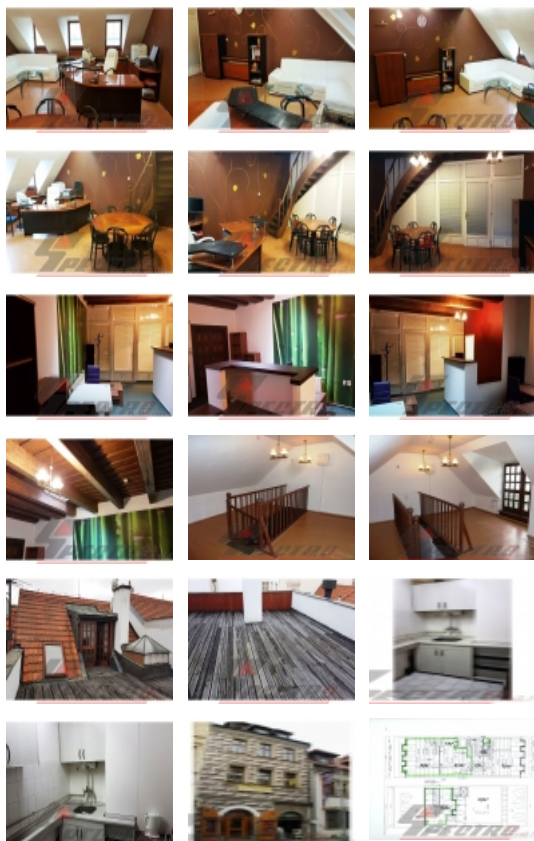

Pronájem kanceláří, Plzeň, Vnitřní Město (okres Plzeň-město)

Pronájem, luxusní prostory v centru Plzně, 165 m2, Pražská ul.

ČÍSLO ZAKÁZKY: 140464 TYP ZAKÁZKY: pronájem

LOKALITA: Plzeň, Vnitřní Město (okres Plzeň-město), Pražská

Pronájem, luxusní prostory v centru Plzně, 165 m2, Pražská ul.

Nabízíme k pronájmu velmi reprezentativní luxusní nebytové prostory přímo v centru Plzně, Pražská ul. Nachází se v renesančním domě u nám. Republiky v podkroví ve 3.patře. Jedná se o 2 kanceláře s mezonetem o celk. výměře 102 m2 + terasa, vlastní kuchyňka a WC. Z předsiňky se vchází do místnosti o rozloze 25,78 m2 (recepce, sekretariát), z té je vstup do kuchyňky (4,18 m2) a prosklenými dveřmi se vejde do rozlehlé místnosti o vel. 38,33 m2, ze které vede dřevěné schodiště do mezonetového prostoru o vel. 37,56 m2, z něhož přístup na terasu o vel. 56 m2. Samostatná toaleta se nachází na vstupní chodbě. Vše vyznačeno na přiloženém nákresu - zeleně označené plochy. Uvedená cena je kompletní, vč.topení, energií, služeb a vybavení. Nábytek lze v případě zájmu odstranit. Prostory mají vlastní zabezpečovací zařízení. Výhodou je, že není požadována provize pro RK. Kauce ve výši 1 nájemného. Volné ihned.

CENA: (za měsíc) **19 500,- Kč**

Informace o nemovitosti

Číslo podlaží v domě	3
Počet podlaží objektu	3
Druh objektu	cihlová
Stav objektu	velmi dobrý
Počet podlaží pod zemí	1
Vybavení	terasa podkroví
Umístění objektu	centrum
Telekomunikace	Internet
Popis vybavení	Vybavení lze ponechat či odstranit, vše dle dohody.
Topení	Ústřední - plynové
Doprava	vlak dálnice silnice MHD autobus

Nemovitost nabízí

SPECTRO a.s.

Malá 7
Plzeň 301 00