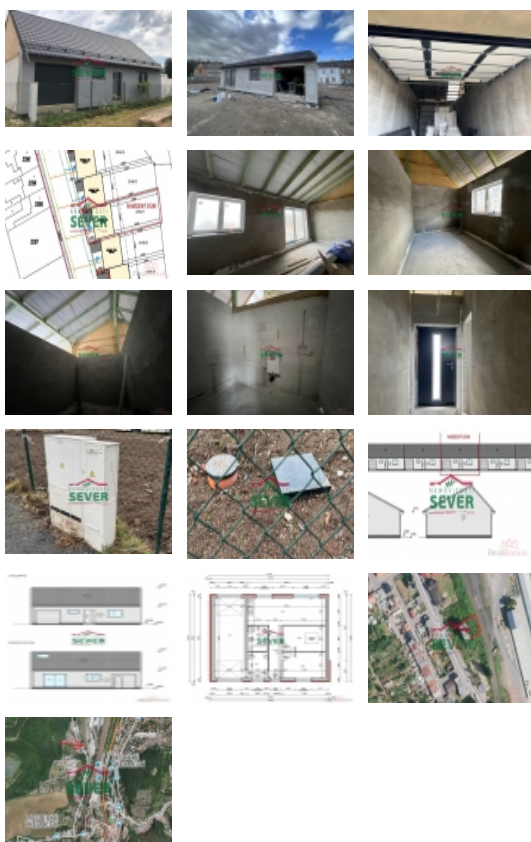

Prodej řadového RD, 448 m², Bílina, Teplické Předměstí (okres Teplice)

Nemovitost nabízí

Nemovitosti SEVER s.r.o.

Josefa Skupy 2357, 434 01 Most

Prodej, RD 3+kk, Bílina, okr. Teplice, ul. Důlní

ČÍSLO ZAKÁZKY: 3571/3987 TYP ZAKÁZKY: prodej

LOKALITA: Bílina, Teplické Předměstí (okres Teplice), Důlní

Prodej, RD 3+kk, Bílina, okr. Teplice, ul. Důlní

Nemovitosti SEVER vám zprostředkují prodej několika RD 3+kk v osobním vlastnictví, Bílina, okr. Teplice, ul. Důlní. Novostavba řadového domu 118 m² stojí na oploceném pozemku 448 m². Na jaře bude dokončen a zkolaudován. Je zde zavedena elektřina 230 V, pitná voda a veřejná kanalizace. Dům má plastová okna, střechu Satjan, dvojgaráž s elektrickými vraty, vytápění je řešeno tepelným čerpadlem - voda/vzduch a podlahovým vytápěním. Vjezd do garáže je z hlavní silnice s možností výjezdu na zahradu 330 m². Obytná plocha v přízemí je 80 m² s možností dalších pokojů v podkroví 75 m². Dům je zateplený, fasáda béžové barvy bude z přední a zadní strany, izolace po celém obvodu. Z obou bočních stran budou další řadové domy. V obývacím pokoji je velké Francouzské okno. Koupelna je připravena na napojení vany, umyvadla i sprchového koutu. V případě zájmu zajistíme optimální financování našimi poradci.

Prodej řadového RD, 448 m2, Bílina, Teplické Předměstí (okres Teplice)

Realitní makléř

Grimmová Václava

Mobil: +420 602 208 014

grimmova@nemovitostisever.cz

Plocha parcely (m2)	448
Užitná plocha (m2)	448
Plocha zahrady (m2)	330
Inženýrské sítě	Vodovod Kanalizace Elektřina
Druh stavby	rodinný dům, rekreační chalupa, rekreační pozemek
Poloha objektu	řadový