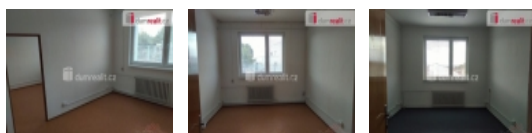

Pronájem kanceláří, Dolní Benešov (okres Opava)

dumrealit.cz®

Pronájem kanceláří, Dolní Benešov (okres Opava)

ČÍSLO ZAKÁZKY: 627621 TYP ZAKÁZKY: pronájem

LOKALITA: Dolní Benešov (okres Opava), Hlučínská

Pronájem kanceláří, Dolní Benešov (okres Opava)

+ služby (elektrina, voda, plyn, úklid) + provize RK 1 měs. nájem, Dovolte mi Vám představit skvělou nabídku pronájmu kanceláří, které mají od 20m až po 60m užitné plochy! Nová zrekonstruovaná administrativní budova v Dolním Benešově, kdy je možnost parkování přímo před domem za měsíční poplatek 500 Kč. Společná kuchyňka a WC na patře. Čistý nájem činí od 2.000 Kč za měsíc + služby (elektrina, plyn, voda, úklid) + kauce 2 měsíce + provize RK. Ev. číslo: 627007. Energetický štítek: G

CENA: (za měsíc) **2 000,- Kč**

Nemovitost nabízí

dumrealit.cz

Informace o nemovitosti

Druh objektu	cihlová
Stav objektu	velmi dobrý
Energetická třída	G - Mimořádně neekonomická
Vybaveno	Nezařízeno
Počet míst k parkování	1
Užitná plocha (m2)	20
Druh prostor	Kanceláře