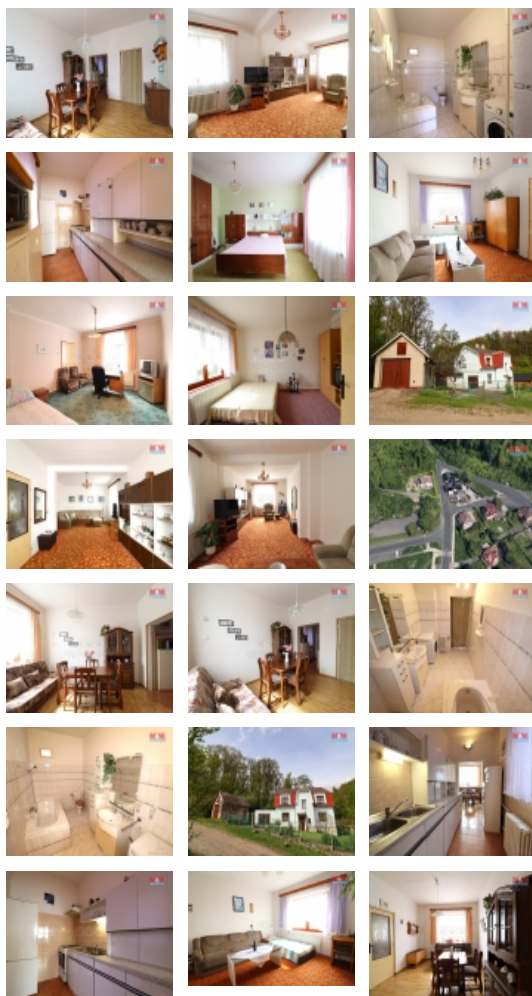

Informace o nemovitosti

Počet podlaží objektu	1
Druh objektu	cihlová
Stav objektu	dobrý
Vlastnictví	osobní
Vlastní pozemek (m²)	564
Vybavení	sklep zahrada
Umístění objektu	okrajová zástavba
Topení	Lokální - plynové Ústřední - dálkové