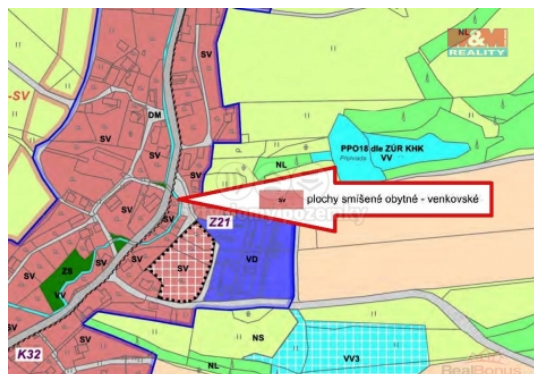

Nemovitost nabízí

M&M reality holding a. s.

Krakovská 1675/2
Praha - Nové Město
11000