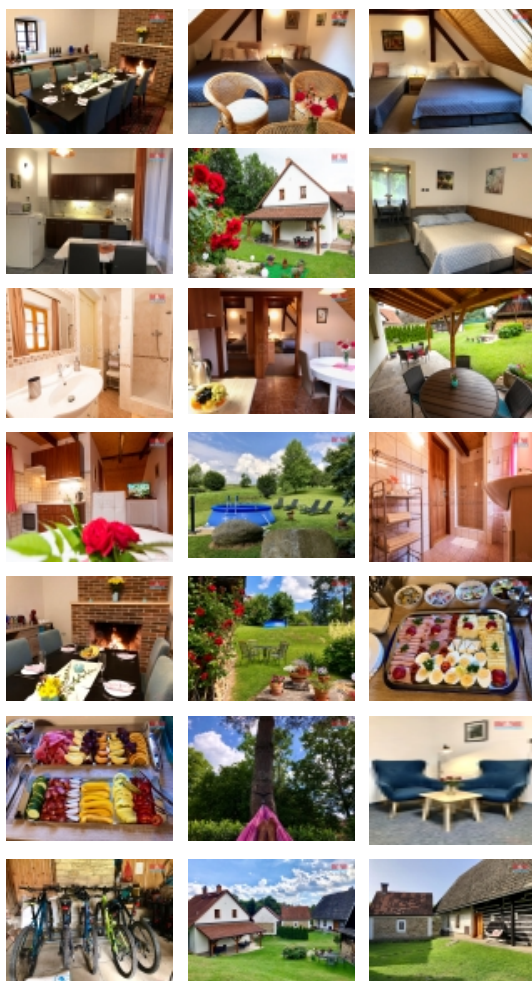

Informace o nemovitosti

Číslo podlaží v domě	1
Počet podlaží objektu	1
Druh objektu	smíšená
Stav objektu	dobrý
Vlastnictví	osobní
Vlastní pozemek (m2)	14291
Vybavení	sklep zahrada
Umístění objektu	klidná část obce
Telekomunikace	Telefon Internet