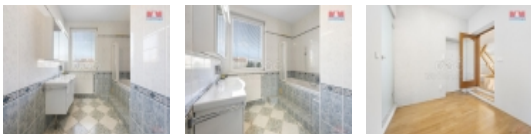

Prodej bytu 4+1, OV, Brno, Žabovřesky (okres Brno-město), ul. Tábor

M&M reality holding, a.s.

Prodej bytu 4+1, 142 m², Brno, ul. Tábor

ČÍSLO ZAKÁZKY: 869726 TYP ZAKÁZKY: prodej

LOKALITA: Brno, Žabovřesky (okres Brno-město), Tábor

Prodej bytu 4+1, 142 m², Brno, ul. Tábor

Nabízíme Vám atypický bytový prostor skládající se z dvou samostatných bytových jednotek 3+1 a 1+kk, které jsou propojeny do jednoho obytného celku v žádané lokalitě Brno - Žabovřesky. Spojením prvků typických pro půdní vestavby s prostorem původních malometrážních bytů zde vznikl krásný světlý prostor, který na ploše 140 m² nabízí klidné a nadstandartní bydlení zahrnující prostornou kuchyni, velkorysý obývací pokoj s krbem, dvě ložnice, velkou koupelnu s vanou a samostatné WC v bytové jednotce 3+1 a jako bonus propojenou 1+kk pro Vaši případnou exkluzivní pracovnu s dalším sociálním zázemím s WC s elektronickým bidetem, stropní sprchou s vodopádem a masážními tryskami pro Vaše záda. Součástí obou jednotek jsou masivní parketové podlahy a rozsáhlé úložné prostory formou vestavěných skříní. Lokalita nabízí kompletní občanskou vybavenost a bezproblémovou dostupnost centra města i rekreačních a relaxačních oblastí Kraví hory či Brněnské přehrady. Pro více informací kontaktujte makléře.

CENA: (za nemovitost) **11 500 000,- Kč**

Informace o nemovitosti

Dispozice bytu	4+1
Číslo podlaží v domě	4
Počet podlaží objektu	1
Druh objektu	cihlová
Stav objektu	velmi dobrý
Vlastnictví	osobní
Umístění objektu	klidná část obce
Topení	Lokální - plynové
Doprava	silnice MHD autobus