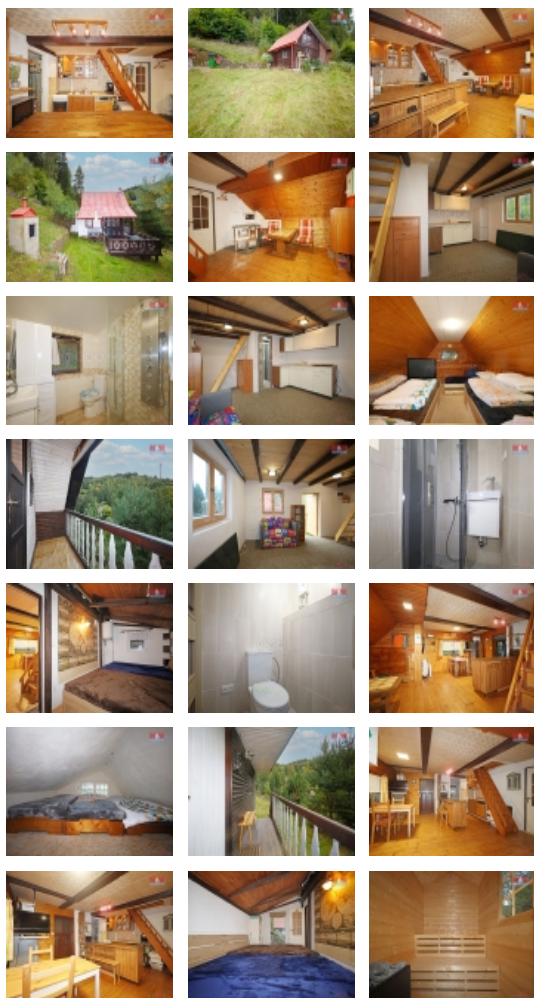

Informace o nemovitosti

Počet podlaží objektu	1
Druh objektu	dřevěná
Stav objektu	dobrý
Vlastnictví	osobní
Vlastní pozemek (m²)	1413
Umístění objektu	klidná část obce
Vybaveno	Nezařizeno
Topení	Lokální - plynové Lokální - elektrické Ústřední - dálkové