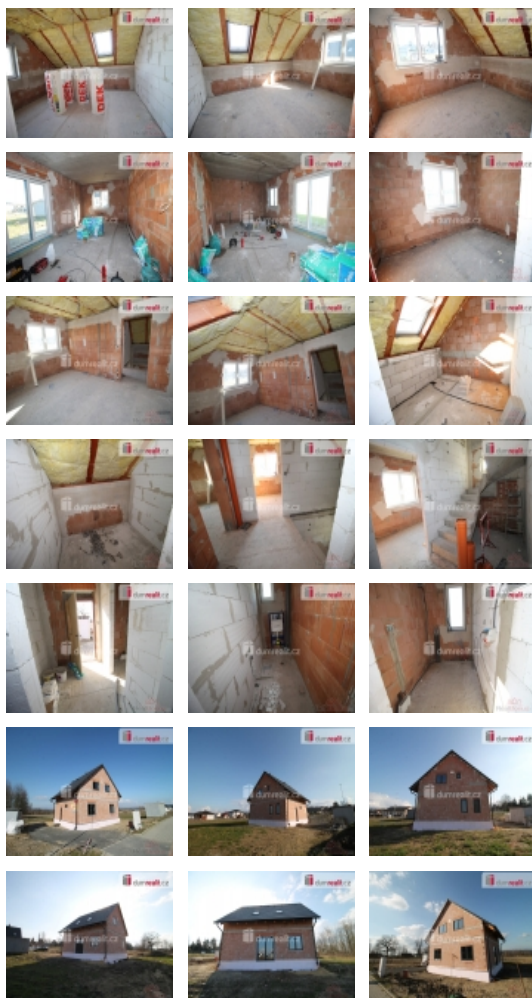

Dumrealit.cz Vám zprostředkuje koupi dobře situovaného pozemku o celkové rozloze 974 m v rezidenční čtvrti "Zlatá Louka" na okraji Chebu v dostupnosti veškeré občanské vybavenosti, zároveň blízko napojení na D6 s hrubou stavbou patrového rodinného domu. Rodinný dům o dispozici 5+kk je postaven z porothermu, počítá se se zateplením 16 cm polystyrenem, střecha je z betonových tašek "Betonpress", je zateplená 40 cm minerální vatou. Plastová okna jsou nadstandardní trojskla, 6/7 komorová, v obou patrech bude podlahové topení. Vytápění bude zajišťovat tepelné čerpadlo země-voda značky IVT. Dispozice počítá v přízemí s obývacím pokojem, ložnicí, koupelnou s WC a technickou místností. Po betonových schodech se vchází do prvního patra, kde budou tři ložnice, samostatná toaleta, koupelna a šatna. V přízemí je plánovaná terasa přístupná francouzskými dveřmi z obývacího pokoje. V domě jsou kabelové a datové rozvody, k dispozici je připojení elektřiny 380 V. Nemovitost se prodává bez kuchyňské linky. Cheb je všeobecně oblíben pro svou polohu v blízkosti německých hranic, kde je široká nabídka pracovního uplatnění a možnost výhodného nakupování. Do deseti minut jízdy autem se nachází OBI, Kaufland, LIDL, Tesco, Sportissimo, JYSK, Planeo elektro a další obchody. Cheb se pyšní nádherným kompletně opraveným historickým náměstím, kde najdete vyhlášené restaurace Hvězdu či U Krále Jiřího, banky, obchody, městský úřad, občerstvení apod.. Příjemně se dá trávit čas v kulturně-historické památce komplexu chebského hradu, na který navazuje oblíbený sportovní volnočasový areál s parkem Krajinka. V Chebu je několik nádherných kostelů včetně kostelu sv. Mikuláše a Alžběty. V průběhu dokončování stavebních prací domu se bude průběžně adekvátně měnit finální kupní cena, proto u nabídky cenu nezveřejňujeme a je na dotázání. Ev. číslo: 646463. Energetický štítek: C