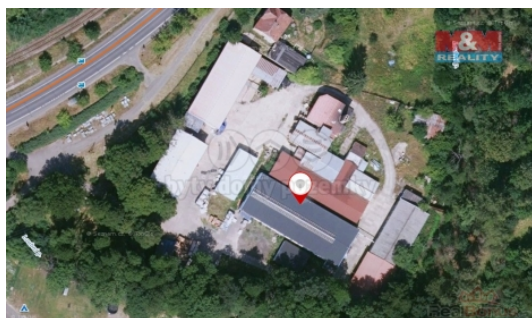

Pronájem skladovacích prostor, Ústěk (okres Litoměřice)

M&M reality holding, a.s.

Pronájem skladu, 989 m², Ústěk, ul. 1. máje

ČÍSLO ZAKÁZKY: 792839 TYP ZAKÁZKY: pronájem

LOKALITA: Ústěk (okres Litoměřice), 1. máje

Pronájem skladu, 989 m², Ústěk, ul. 1. máje

Nabízíme dlouhodobý pronájem výrobně skladovací zděné haly. Jedná se o posledních cca 694 m² výrobní plochy a 295m² skladu kde je možné prostor individuálně přizpůsobit. K nemovitosti patří parkovací stání a obslužné plochy. Celý objekt má skvělou dostupnost a nachází se v obci Ústěk. Halu lze libovolně přizpůsobit, možné pronajmout jen část, vše je o individuálním jednání. Cena dohodou. Více na telefonu.

Informace o nemovitosti

Druh objektu	panelová
Stav objektu	dobrý
Vlastnictví	osobní
Vlastní pozemek (m ²)	768
Umístění objektu	okrajová zástavba
Doprava	silnice
Elektřina	230 V 380 V
Rok rekonstrukce	2014
Rok kolaudace	1970
Parkování	venkovní stání
Počet míst k parkování	2
Ostatní	Plot Garáž
Užitná plocha (m ²)	989
Inženýrské sítě	Elektřina
Druh prostor	Skladovací