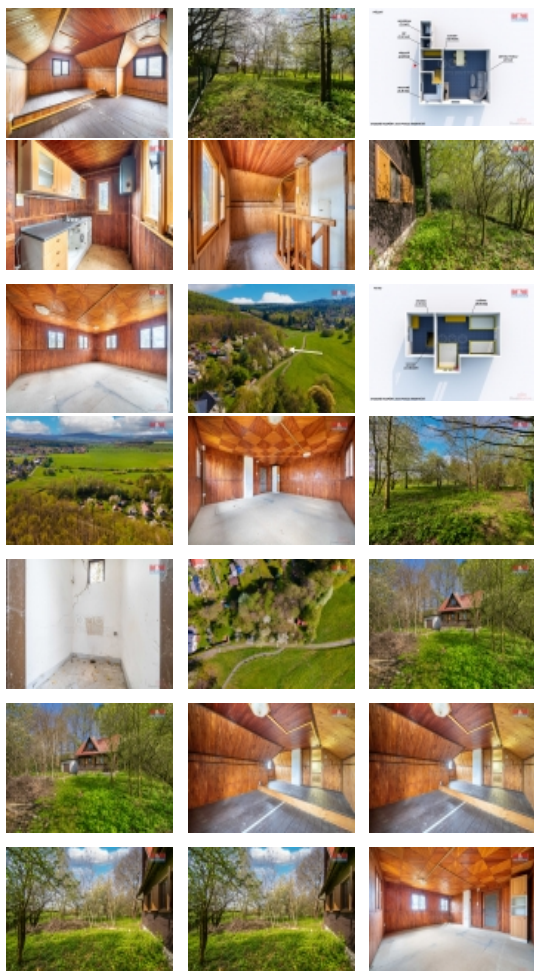

Prodej chaty 2+1, 1135 m², Velký Chlumeč, okr. Beroun

Prodej podkrovní chaty 2+1 ve vyhledávané lokalitě Velký Chlumeč nedaleko přírodních krás Českého kraje. Tento samostatně stojící objekt na okraji obce nabízí klid a soukromí s výhledem do zeleně a na přilehlý les. Chata stojí na rozlehlém pozemku 1135 m² s garáží, voda z vlastní studny, elektřina a odpad řešen jímkou. WC a koupelna se sprchovým koutem v přípravě. Užitná plocha nemovitosti je 53 m², přičemž se pyšní smíšenou konstrukcí dávající objektu jedinečný charakter. Strategická poloha s rychlým přístupem k Hostomicím, Hořovicím, Dobříši a pouhých 45 minut jízdy od Prahy. Ideální pro milovníky přírody, aktivního odpočinku či jako investice. Stav nemovitosti je hodnocen jako dobrý. Pro více informací neváhejte kontaktovat makléřku.

Prodej rekreačního objektu, Velký Chlumeč (okres Beroun)

Nemovitost nabízí

M&M reality holding a. s.

Krakovská 1675/2
Praha - Nové Město
11000

Odpad	Septik
Parkování	garáž
Počet míst k parkování	1
Ostatní	Plot Garáž
Užitná plocha (m2)	53
Poloha objektu	samostatný