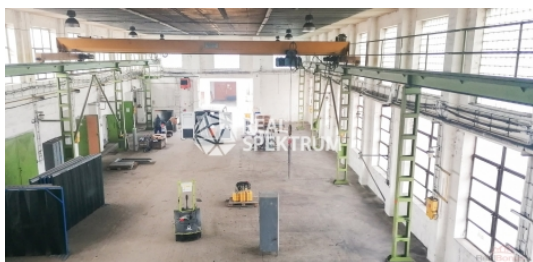

Pronájem komerčního objektu : Výroba, Slavkov u Brna (okres Vyškov)

Pronájem výrobní haly s jeřábem 1 085 m² ve Slavkově u Brna

ČÍSLO ZAKÁZKY: N/RSB/205 TYP ZAKÁZKY: pronájem
52/24

LOKALITA: Slavkov u Brna (okres Vyškov)

Pronájem výrobní haly s jeřábem 1 085 m² ve Slavkově u Brna

V zastoupení majitele nabízíme k pronájmu samostatnou temperovanou výrobní/skladovou halu o celkové výměře užité plochy 1 085m² v průmyslovém areálu ve Slavkově u Brna. Objekt je vybaven jeřábem o nosnosti 5t. Administrativní a sociální zázemí. Výborná dopravní dostupnost na D1 (sjezd 8km)

Celková výměra haly 1 085m²

Jeřáb 5t

Elektrina, voda, plyn - samostatně měřitelné

Měsíční náklady na fixní areálové služby 22.750,-Kč + DPH

Sociální zázemí

CENA: (za měsíc) **116 989,- Kč**

Informace o nemovitosti

Druh objektu	skeletová
Stav objektu	dobrý
Energetická třída	G - Mimořádně ne hospodárná
Účel budovy	Výroba
Užitná plocha (m²)	1080