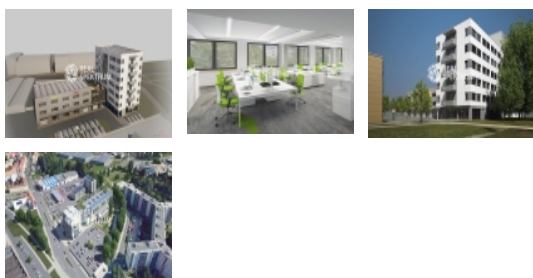

Nemovitost nabízí

REAL SPEKTRUM a.s.

Lidická 77, Brno, 602 00