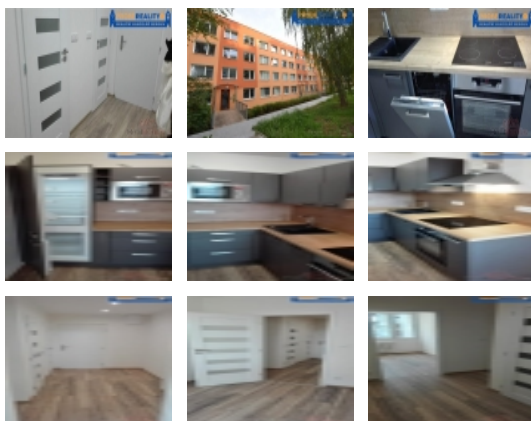

Nemovitost nabízí

Profesionals Beroun s.r.o.

Realitní makléř

Zábranská Pavlína

Mobil: +420 732 142 454

pavlina.zabranska@probereality.cz