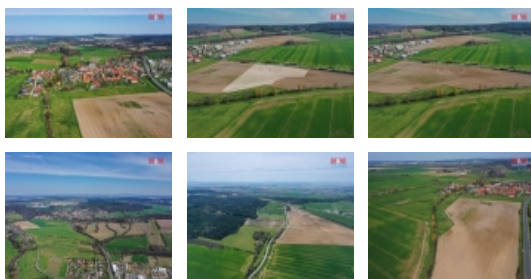

Prodej pole, 24442 m², Útušice

ČÍSLO ZAKÁZKY: 834810 TYP ZAKÁZKY: prodej

LOKALITA: Útušice, Robčice (okres Plzeň-jih)

Prodej pole, 24442 m², Útušice

Chcete investovat do pozemků blízko Plzně..? Pouhé 2 km od přivaděče Plzeň - Klatovy..? Tento soubor pozemků se skládá z pozemků na LV 173 na jižním Plzeňsku. Jedná se v tuto chvíli o 1/2 podíl. Pozemky mají velký potenciál do budoucna, ať už pro možnou stavbu výrobních hal nebo jiného budoucího komerčního využití. Nacházejí se přímo u komunikace Dobřany - Štěnovice. Pro více informací kontaktujte makléře Václava Příbka.

CENA: (za nemovitost) **999 000,- Kč**

Informace o nemovitosti

Stav objektu	velmi dobrý
Vlastnictví	osobní
Vlastní pozemek (m²)	24442
Umístění objektu	okrajová zástavba
Doprava	silnice
Druh pozemku	zemědělská

Nemovitost nabízí

M&M reality holding a. s.

Krakovská 1675/2
Praha - Nové Město
11000