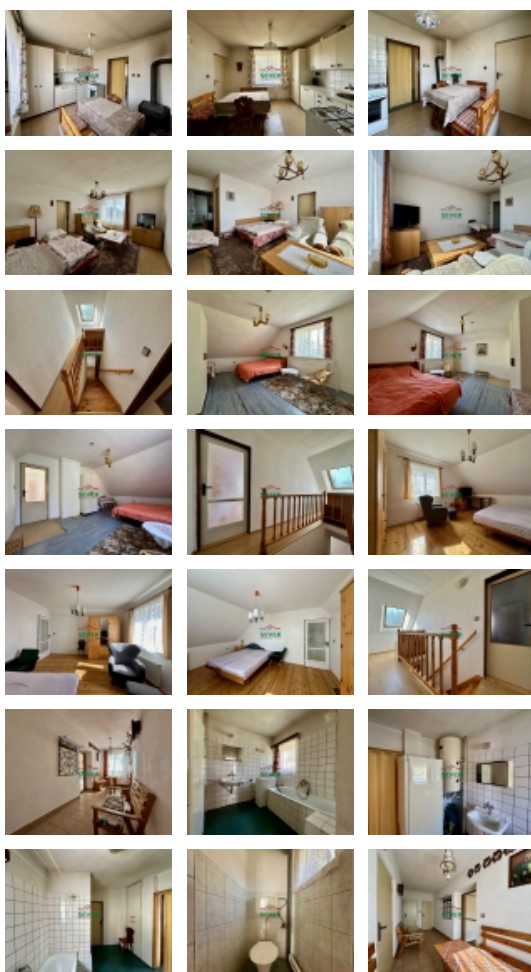

Informace o nemovitosti

Číslo podlaží v domě	1
Počet podlaží objektu	2
Celková podlahová plocha (m2)	240
Druh objektu	cihlová
Stav objektu	velmi dobrý
Počet podlaží pod zemí	1
Vlastní pozemek (m2)	864
Vybavení	sklep
Umístění objektu	klidná část obce
Vybaveno	Částečně zařízeno
Topení	Ústřední - tuhá paliva
Elektřina	230 V
Připojení na internet	Jiné
Celková plocha (m2)	864
Zastavěná plocha (m2)	153