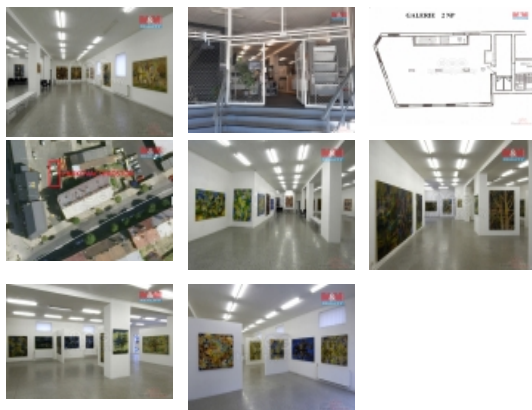

Nemovitost nabízí

M&M reality holding a. s.

Krakovská 1675/2
Praha - Nové Město
11000