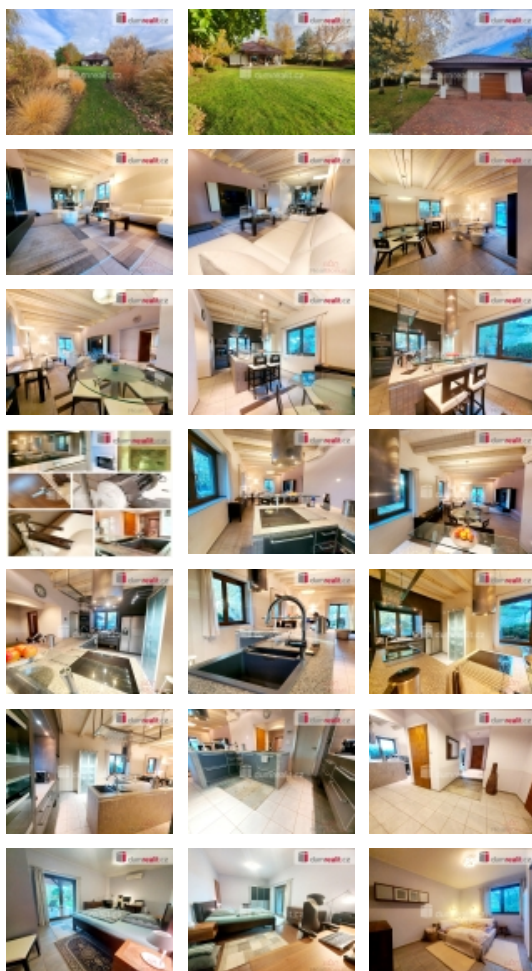

### Prodej samostatného RD, 121 m<sup>2</sup>, Zlonín (okres Praha-východ)

, Dumrealit.cz Vám zprostředkuje exkluzivně, prodej rodinného zděného domu o dispozici 3+kk, s podlahovou plochou 121 m<sup>2</sup> v obci Zlonín nedaleko Prahy. Jedná se o dům s masivní vyzdívkou z pravých pálených cihel, s garáží v domě a venkovním krbem, který je součástí domu a hlavní velkoryse zastřešené terasy. Novostavba z roku 2010 je ve výborném stavu, v nadstandardním provedení na vsutku ojediněle velkém pozemku s naprostým soukromím. Na pozemku je k dispozici ještě dřevěná kůlna, kde se nachází také elektrocentrála.