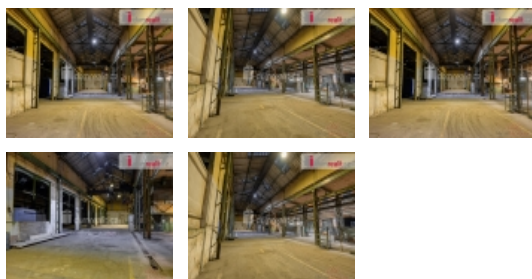

Pronájem výrobních prostor, Slaný (okres Kladno)

dumrealit.cz®

Pronájem výrobních prostor, Slaný (okres Kladno)

ČÍSLO ZAKÁZKY: 646112 TYP ZAKÁZKY: pronájem

LOKALITA: Slaný (okres Kladno), Netovická

Pronájem výrobních prostor, Slaný (okres Kladno)

, pronájem výrobní a skladovací haly o celkové výměře 423 m, výška 7,5 metrů, ve velmi žádané lokalitě města Slaný. V hale je elektřina. Možnost pronajmutí jeřábu. V hale posuvná vrata, šíře 5 metrů a výška 4,9 metru. Dále pak možnost pronájmu venkovní zpevněné plochy.

Nájezd na dálnici směr Praha 3 km. Praha ve vzdálenosti 30 km. Doporučuji prohlídku. Ev. číslo: 645498. Energetický štítek: G

CENA: (za m2 / měsíc) **50,- Kč**