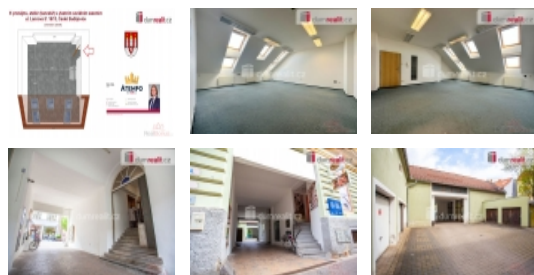

Pronájem kanceláří, České Budějovice, České Budějovice 6

Pronájem kanceláří, České Budějovice, České Budějovice 6

ČÍSLO ZAKÁZKY: 647232 TYP ZAKÁZKY: pronájem

LOKALITA: České Budějovice, České Budějovice 6, Lannova tř.

Pronájem kanceláří, České Budějovice, České Budějovice 6

+ poplatky 1.500,-Kč/měsíc. Více informací Vám poskytne realitní makléř Pavel Čada., Dumrealit.cz Vám zprostředkuje pronájem světlého ateliéru (kanceláře), s vlastním sociálním zázemím, na lukrativním místě na Lannově tř. ve městě České Budějovice. Prostor o podlahové ploše 36 m se nachází v podkroví 4. patrové zděné budovy bez výtahu. Náklady na provoz prostor jsou účtovány paušální platbou 1.500,- Kč měsíčně. Elektřina je měřena podružným elektroměrem. Na adrese je možné zřídit sídlo firmy. K dispozici máme k pronájmu na patře v budově další kanceláře. Možnost pronájmu parkovacího stání. Více informací Vám poskytneme v realitní kanceláři A TEMPO fungující pod ochrannou známkou dumrealit.cz. Ev. číslo: 646618. Energetický štítek: G

CENA: (za měsíc) **5 000,- Kč**

Informace o nemovitosti

Počet podlaží objektu	4
Druh objektu	cihlová
Stav objektu	velmi dobrý
Energetická třída	G - Mimořádně nevhodná
Umístění objektu	centrum
Vybaveno	Nezařizeno
Užitná plocha (m2)	36
Druh prostor	Kanceláře

Nemovitost nabízí

dumrealit.cz