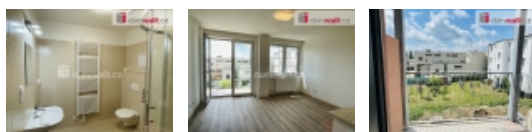

Pronájem bytu 1+kk, 28 m2, OV, Rohatec (okres Hodonín), ul. Moravní