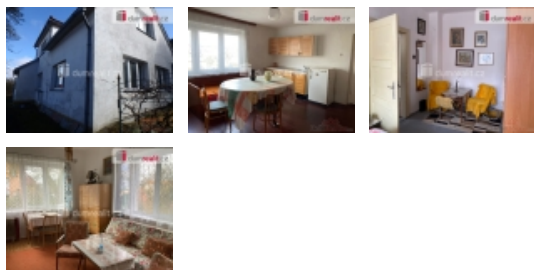

Prodej samostatného RD, 240 m², Milevsko (okres Písek)

dumrealit.cz®

Prodej samostatného RD, 240 m², Milevsko (okres Písek)

ČÍSLO ZAKÁZKY: 647542 TYP ZAKÁZKY: prodej

LOKALITA: Milevsko (okres Písek), Hůrecká cesta

Prodej samostatného RD, 240 m², Milevsko (okres Písek)

, Na prodej nabízíme samostatný dům v centru obce Milevsko. Patrový cihlový dům s dispozicí 6+1 má celkovou zastavěnou plochu 240 m a stojí na pozemku o velikosti 2417 m. Dům má dvě podlaží. Prostornou zahradu o rozloze 1619 m, kterou lze využít jako stavební pozemek. K domu přiléhá stodola, která je vhodná k dalšímu využití. Dům je vhodný pro rodinu, která hledá klidné bydlení v blízkosti veškeré občanské vybavenosti. Parkování je možné na třech parkovacích místech na pozemku. Dům je ve velmi dobrém stavu, zařízení dle dohody. Elektřina, vodovod a kanalizace je samozřejmě k dispozici. Tato nemovitost je ideální pro ty, kteří hledají prostorný dům s velkou zahradou v centru obce. Neváhejte nás kontaktovat pro více informací či prohlídku. Ev. číslo: 646928. Energetický štítek: G

Informace o nemovitosti

Počet podlaží objektu	1
Celková podlahová plocha (m²)	240
Druh objektu	cihlová
Stav objektu	dobrý
Energetická třída	G - Mimořádně ne hospodárná
Vlastní pozemek (m²)	2417
Umístění objektu	centrum
Počet míst k parkování	3
Zastavěná plocha (m²)	136
Užitná plocha (m²)	240
Poloha objektu	samostatný

Nemovitost nabízí

dumrealit.cz

Realitní makléř

Jaroslava Valová

Mobil: 731 143 938

valova@dumrealit.cz