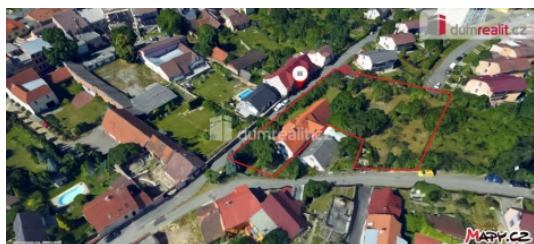

Prodej samostatného RD, 240 m², Milevsko (okres Písek)

dumrealit.cz[®]

Prodej samostatného RD, 240 m², Milevsko (okres Písek)

ČÍSLO ZAKÁZKY: 647542 TYP ZAKÁZKY: prodej

LOKALITA: Milevsko (okres Písek), Hůrecká cesta

Prodej samostatného RD, 240 m², Milevsko (okres Písek)

, Na prodej nabízíme samostatný dům v centru obce Milevsko. Patrový cihlový dům s dispozicí 6+1 má celkovou zastavěnou plochu 240 m a stojí na pozemku o velikosti 2417 m. Dům má dvě podlaží. Prostornou zahradu o rozloze 1619 m, kterou lze využít jako stavební pozemek. K domu přiléhá stodola, která je vhodná k dalšímu využití. Dům je vhodný pro rodinu, která hledá klidné bydlení v blízkosti veškeré občanské vybavenosti. Parkování je možné na třech parkovacích místech na pozemku. Dům je ve velmi dobrém stavu, zařízení dle dohody. Elektřina, vodovod a kanalizace je samozřejmě k dispozici. Tato nemovitost je ideální pro ty, kteří hledají prostorný dům s velkou zahradou v centru obce. Neváhejte nás kontaktovat pro více informací či prohlídku. Ev. číslo: 646928. Energetický štítek: G

Informace o nemovitosti

Počet podlaží objektu	1
Celková podlahová plocha (m ²)	240
Druh objektu	cihlová
Stav objektu	dobrý
Energetická třída	G - Mimořádně ne hospodárná
Vlastní pozemek (m ²)	2417
Umístění objektu	centrum
Počet míst k parkování	3
Zastavěná plocha (m ²)	136
Užitná plocha (m ²)	240
Poloha objektu	samostatný