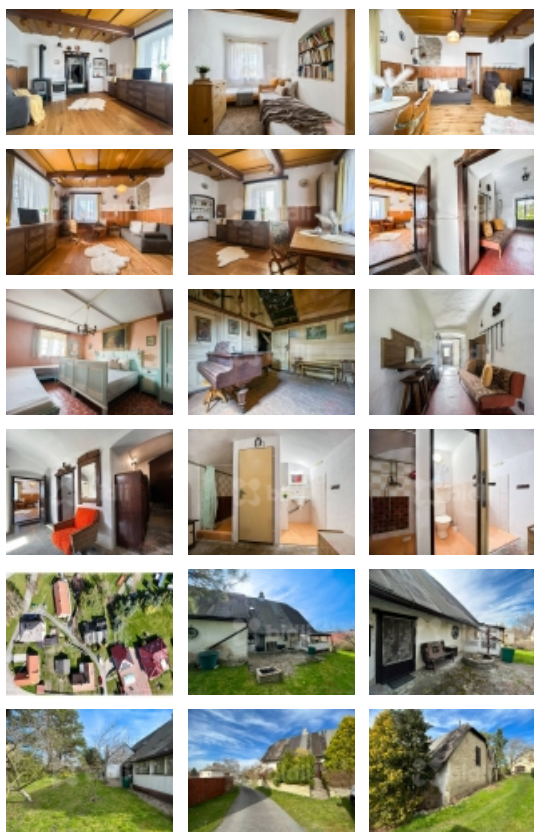

Prodej samostatného RD, 88 m², Rosice (okres Chrudim)

Prodej rodinného domu, 88 m², pozemek 192 m², Rosice, okres Chrudim

ČÍSLO ZAKÁZKY: 222343 TYP ZAKÁZKY: prodej

LOKALITA: Rosice (okres Chrudim)

Prodej rodinného domu, 88 m², pozemek 192 m², Rosice, okres Chrudim

Nabízím k prodeji rodinný dům 88 m², na pozemku 128 m² v obci Rosice, která se nachází v okrese Chrudim. Dům je v zachovalém stavu, vhodný k rekonstrukci dle Vašich představ. Dispozice: vstupní chodba, obývací pokoj s kuchyňským koutem, ložnice, koupelna se sprchovým koutem, WC, chodba na zahradu za domem s posezením a dílna. V prvním patře domu je hala a samostatný pokoj.