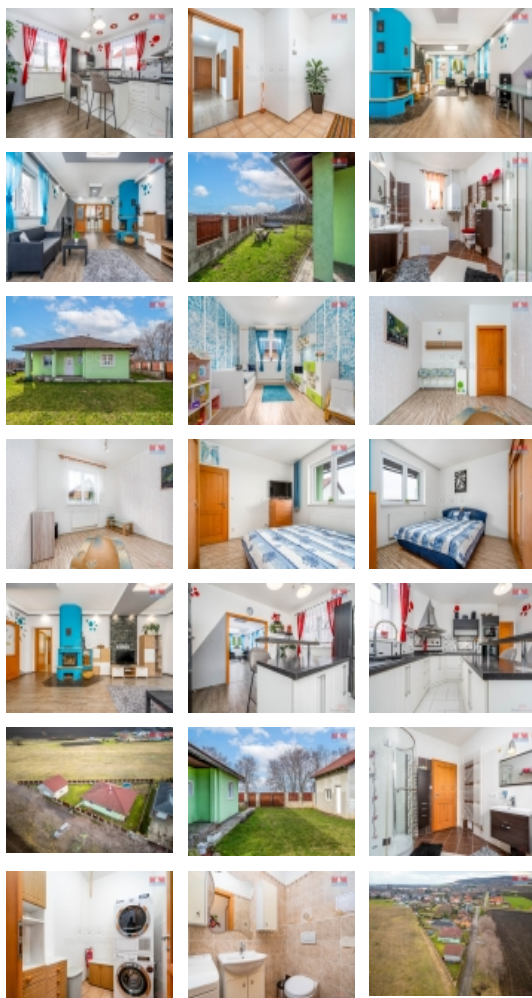

Informace o nemovitosti

Počet podlaží objektu	1
Druh objektu	cihlová
Stav objektu	velmi dobrý
Vlastnictví	osobní
Vlastní pozemek (m²)	778
Vybavení	zahrada
Umístění objektu	klidná část obce
Topení	Lokální - plynové Lokální - tuhá paliva Lokální - elektrické Ústřední - dálkové