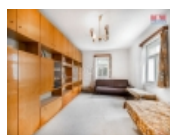

Prodej rodinného domu, 2260 m², Morašice

ČÍSLO ZAKÁZKY: 843366 TYP ZAKÁZKY: prodej

LOKALITA: Morašice (okres Svitavy)

Prodej rodinného domu, 2260 m², Morašice

Rodinný dům se čtyřmi místnostmi v obci Morašice u Litomyšle. Nemovitost se nachází na zastavěné ploše o rozloze 269 m² a disponuje prostornou zahradou o výměře 1991 m². Dispozice domu je řešena jako 3+1 s verandou a chodbou. Součástí domu je také stodola, kterou lze využít jako garáž nebo dílnu. V podkroví je možnost vybudovat další pokoje.

Zahradu je možné rozdělit a vytvořit z ní samostatnou stavební parcelu o výměře 1454 m². K této parcele vede samostatná obecní cesta se sítěmi. V domě jsou již zavedeny veškeré potřebné přípojky - voda, elektřina, plyn a kanalizace. Dům je ke kompletní rekonstrukci. Na pozemku je rovněž zachovaná vlastní septiková nádrž.

Pokud máte zájem o bližší informace nebo prohlídku, neváhejte nás kontaktovat. Výhodné financování zajistíme.

Informace o nemovitosti

Počet podlaží objektu	1
Druh objektu	cihlová
Stav objektu	před rekonstrukcí
Vlastnictví	osobní
Vlastní pozemek (m²)	2260
Umístění objektu	klidná část obce
Topení	Lokální - tuhá paliva
Doprava	silnice autobus
Elektřina	230 V 380 V