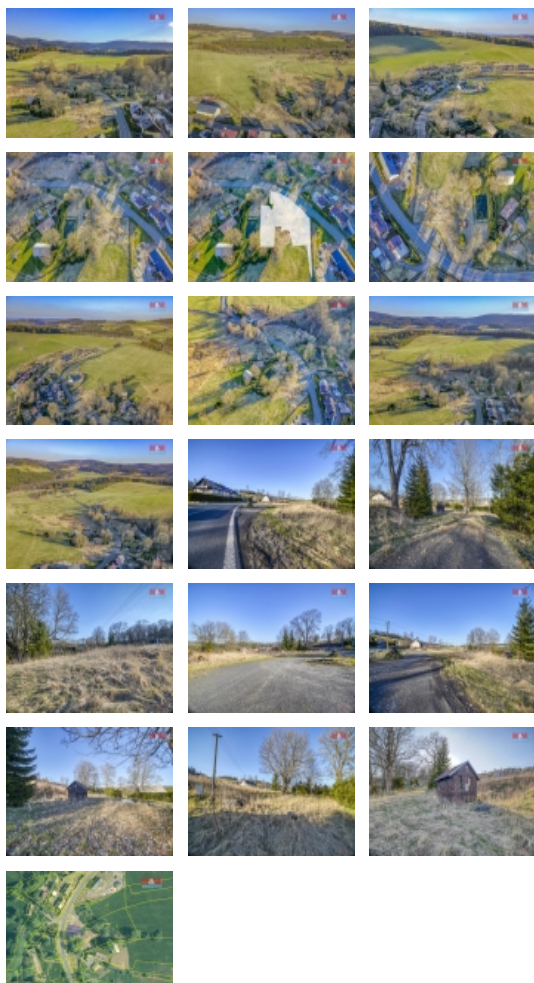

Prodej komerčního pozemku, 2432 m², Čachrov

Nabízíme vám jedinečnou příležitost v podobě stavebního pozemku, který vás okouzlí nejen svou malebnou polohou, ale také širokými možnostmi, které nabízí. Tento pozemek se rozkládá na 2432 m² a může splnit vaše nejdůležitější sny o vlastním domově či komerčním projektu. Už si nemusíte dělat starosti s technickými detaily, neboť všechny inženýrské sítě jsou již přivedeny - elektřina, voda i datový kabel - což vám zaručuje pohodlí a bezproblémový průběh při výstavbě. Pozemek současně navazuje na komunikaci E 53/27 vedoucí z Klatov do Železné Rudy. Na pozemku stojí malá dřevěná chatka, která umožní přespát a uskutečnit přírodní dobrodružství. Ke stávajícímu pozemku je možné pronajmout i část vodní plochy sousedící s parcelou, čímž se otevírají ještě širší možnosti využití. Ať už toužíte po vytvoření vlastního penzionu, rezidence či komerčního objektu, tato nabídka je pro vás. Nebuďte pouze svědkem této unikátní příležitosti, ale staňte se jejím tvůrcem. Kontaktujte nás ještě dnes!

Prodej pozemku , určený pro komerční výstavbu, Čachrov, Jesení (okres Klatovy)

Nemovitost nabízí

M&M reality holding a. s.

Krakovská 1675/2
Praha - Nové Město
11000

Druh pozemku	pro komerční výstavbu
--------------	-----------------------