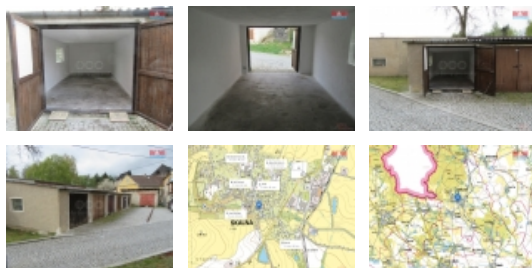

Nemovitost nabízí

M&M reality holding a. s.

Krakovská 1675/2
Praha - Nové Město
11000