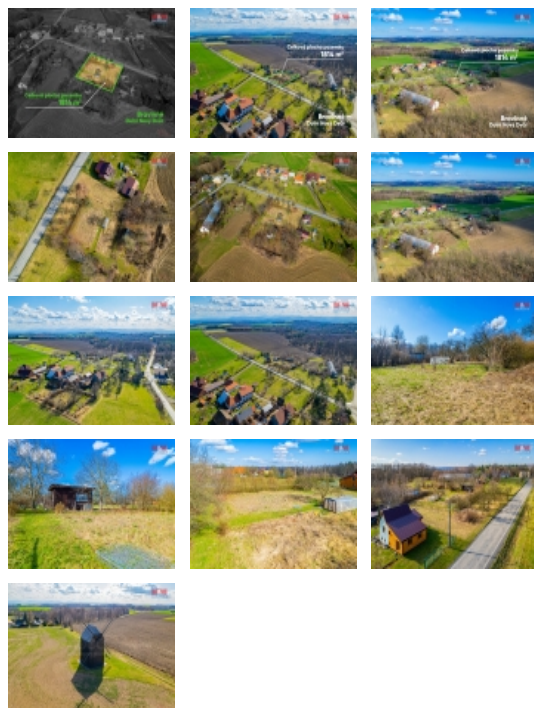

### Prodej pozemku k bydlení, 1814 m?, Bílovec

ČÍSLO ZAKÁZKY: 866600 TYP ZAKÁZKY: prodej

LOKALITA: Bílovec, Bravinné (okres Nový Jičín)

#### Prodej pozemku k bydlení, 1814 m?, Bílovec

Představujeme vám jedinečnou šanci stát se majitelem rozsáhlého pozemku o celkové ploše 1814 m?, nacházející se v malebné obci Bravinné, která je v srdci přírody, a přitom s vynikající dopravní dostupností do okolních obcí, jakými jsou Bílovec či Fulnek. Pozemek se skládá ze dvou parcel, přičemž jedna z nich je již zapsána jako stavební a nabízí ideální podmínky pro realizaci vašeho snu o vlastním rodinném domě nebo rekreačním objektu. Nabízí dokonalé soukromí, klid a zároveň snadný přístup do centra veškerého dění. V případě jakýchkoliv dotazů kontaktujte makléře. Těším se s Vámi na prohlídce. S financováním Vám rádi poradíme.

### Informace o nemovitosti

Stav objektu	dobrý
Vlastnictví	osobní
Vlastní pozemek (m2)	1814
Umístění objektu	klidná část obce
Doprava	silnice MHD
Druh pozemku	pro komerční výstavbu

Prodej pozemku , určený pro komerční výstavbu, Bílovec, Bravinné (okres Nový Jičín)