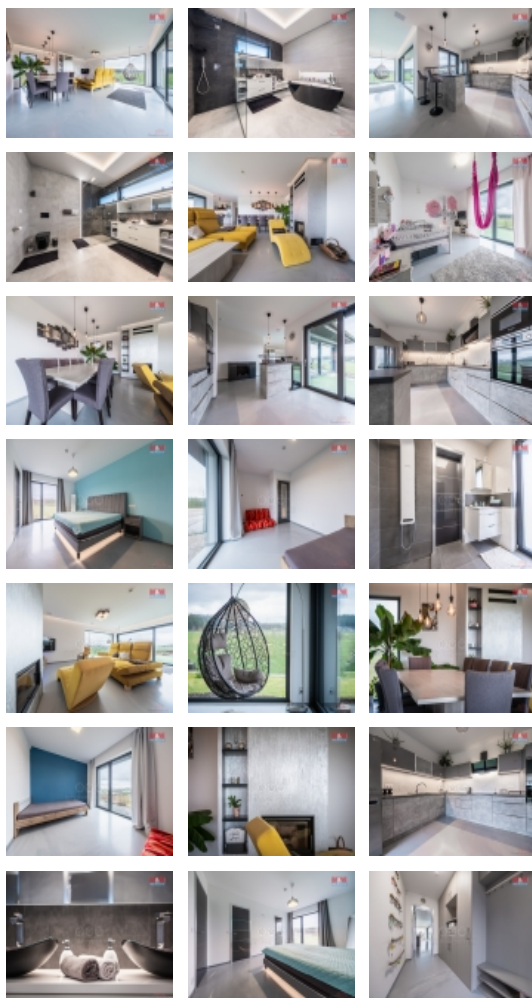

Informace o nemovitosti

Počet podlaží objektu	1
Druh objektu	cihlová
Stav objektu	novostavba
Vlastnictví	osobní
Vlastní pozemek (m²)	949
Vybavení	zahrada
Umístění objektu	klidná část obce
Vybaveno	Nezařizeno
Topení	Tepelné čerpadlo