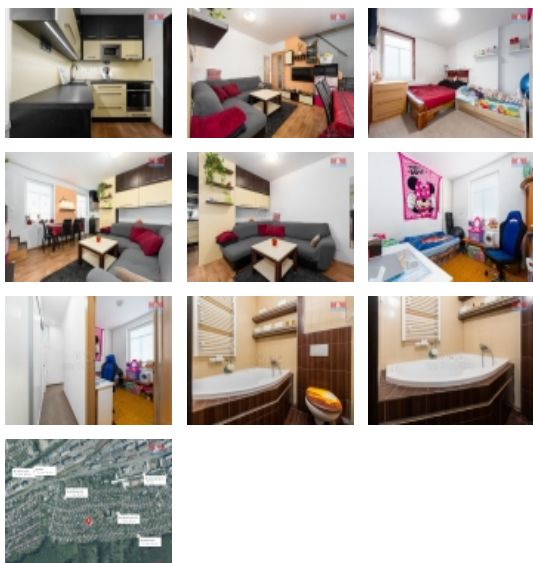

M&M reality holding, a.s.

Prodej rodinného domu, 62 m², Zlín

ČÍSLO ZAKÁZKY: 832731 TYP ZAKÁZKY: prodej

LOKALITA: Zlín, Bratří Sousedíků

Prodej rodinného domu, 62 m², Zlín

Připravili jsme pro Vás 1/4 domek ve Zlíně, části města Letná, ulice Bratří Sousedíků. Domek prošel zdařilou rekonstrukcí v roce 2015. Nachází se v klidné lokalitě s pěkným výhledem na protější části Zlína. Dispozičně je řešen jako 3+kk. V horním patře jsou dva neprůchozí pokoje, ložnice a dětský pokoj. Koupelna je s vanou, její součástí je toaleta. Jednotka je částečně podsklepena. Majitelé si postavili k domku zastřešený vstup s větší terasou. Vzhledem k tomu, že lokalita Letná je postavena na městských pozemcích, není zde možnost pozemky převést do osobního vlastnictví. Je zde tzv. zaužívané právo. K nemovitosti je garáž, která je také zaužívaná. Pro více informací a domluvení si prohlídky, kontaktujte makléře.