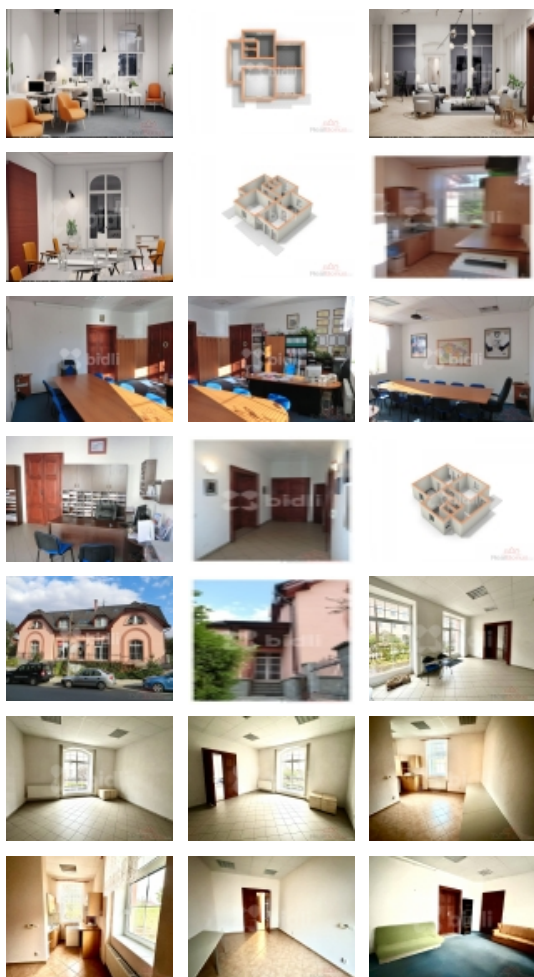

Informace o nemovitosti

Číslo podlaží v domě	1
Druh objektu	cihlová
Stav objektu	velmi dobrý
Energetická třída	G - Mimořádně neekonomická
Vlastnictví	osobní
Vybavení	terasa
Umístění objektu	centrum
Telekomunikace	Telefon Internet
Topení	Lokální - plynové
Elektrina	230 V
Voda	dálkový vodovod
Odpad	Městská kanalizace
Plyn	Zaveden
Užitná plocha (m2)	150