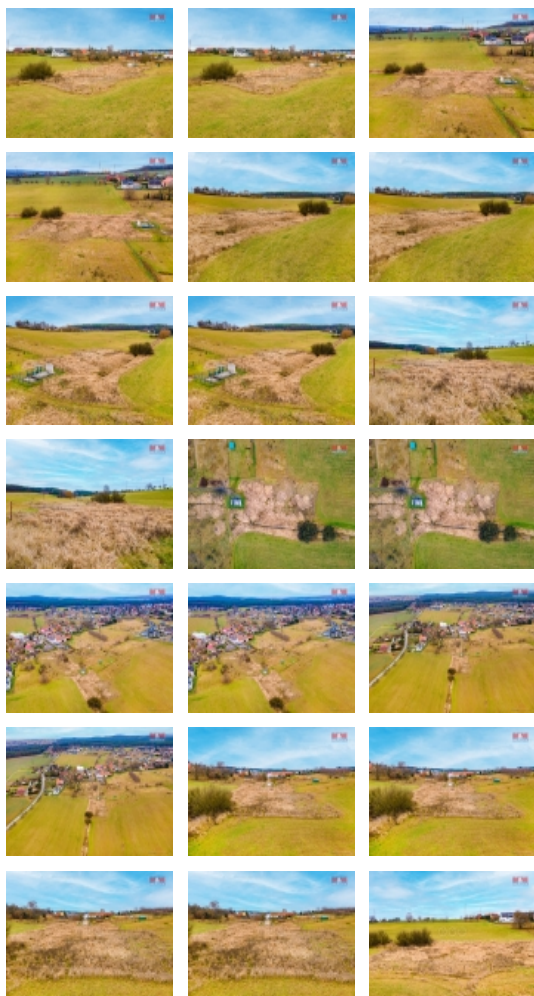

#### Prodej, pozemek, 2100 m<sup>2</sup>, Zruč - Senec

Prodej pozemku o celkové rozloze 2100 m<sup>2</sup> na okraji obce Zruč - Senec nedaleko Plzně. Pozemek je v současnosti veden jako orná půda. Přejezd je zajištěn po obecní cestě. V obci se nachází veškerá občanská vybavenost jako je školka, obchod i pošta. Zavolejte a zjistěte více informací u makléře.

#### Informace o nemovitosti

Stav objektu	velmi dobrý
Vlastnictví	osobní
Vlastní pozemek (m <sup>2</sup> )	2100
Umístění objektu	okrajová zástavba
Doprava	silnice autobus
Druh pozemku	zemědělská

Prodej pozemku , zemědělská půda, Zruč-Senec (okres Plzeň-sever)