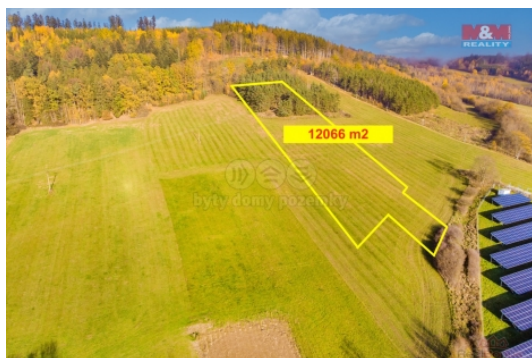

M&M reality holding, a.s.