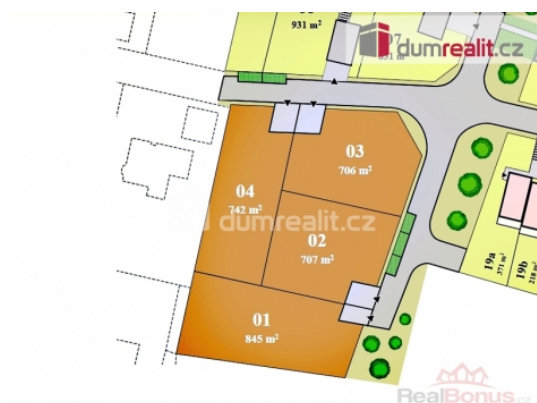

Prodej pozemku , určený k výstavbě RD, Veselá (okres Rokycany)

dumrealit.cz[®]

Prodej pozemku , určený k výstavbě RD, Veselá (okres Rokycany)

ČÍSLO ZAKÁZKY: 646279 TYP ZAKÁZKY: prodej

LOKALITA: Veselá (okres Rokycany)

Prodej pozemku , určený k výstavbě RD, Veselá (okres Rokycany)

Na první koupený pozemek "Jarní sleva"-33 %!!!. Tedy 2.750,- Kč / 1 m2 !!! Veškeré info u RK., Dumrealit.cz Vám zprostředkuje výhradní prodej prvních 4 pozemků (01 - 04) dle ÚP na výstavbu RD v obci Veselá, 5 km od Rokycan a 19 km od OC Olympie v Plzni Černicích. Nájezd na dálnici D5 Plzeň - Praha - cca 8 km - EXIT 62. V obci Základní škola (1.-5. třída). Autobusové spojení do Rokycan k vlaku 13 min. Dokončení studie a rozdělení pozemků do konce března 2024!!! Veškeré informace a případné prohlídky u RK. Ev. číslo: 645665.

CENA: (za m2) **4 100,- Kč**

Informace o nemovitosti

Vlastní pozemek (m2)	845
Umístění objektu	klidná část obce
Odpad	Městská kanalizace
Druh pozemku	pro bydlení

Nemovitost nabízí

dumrealit.cz

Prodej pozemku , určený k výstavbě RD, Veselá (okres Rokycany)