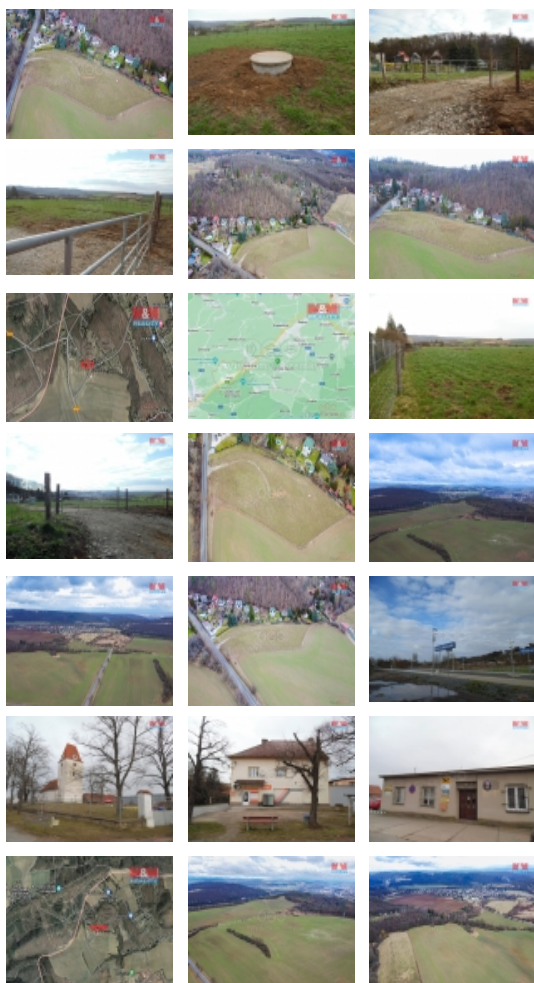

### Prodej louky, 5004 m<sup>2</sup>, Vráž, ul. Na Lesích

ČÍSLO ZAKÁZKY: 832519 TYP ZAKÁZKY: prodej

LOKALITA: Vráž (okres Beroun), Na Lesích

#### Prodej louky, 5004 m<sup>2</sup>, Vráž, ul. Na Lesích

K prodeji rovinatý pozemek, který je umístěn ve vyhledávané lokalitě obce Vráž, přímo u obecní asfaltové komunikace. Celková plocha je 5004 m<sup>2</sup>. Na pozemku se nachází vydatná vrtná studna a je celý oplocen. V bezprostřední blízkosti je veřejný vodovod, přípojka plynu a přípojka elektřiny je 70 m od pozemku. V současné době požádáno o přivedení elektrické přípojky na pozemek. Je orientován na jižní stranu, s nádherným výhledem do širokého okolí. Pozemek navazuje na zástavbu. V obci je pošta, obecní úřad, mateřská škola, základní škola, obchody, sportoviště, kostel. Výborná dopravní dostupnost, autobusová i vlaková zastávka (nádraží Smíchov) cca 12 minut pěšky. Autem dojedete za 17 minut do Prahy na metro Zličín (po dálnici D5 Praha - Plzeň), nájezd cca 4 minuty. Jednání o ceně možné - navrhnete. Více informací u makléře.

#### Informace o nemovitosti

Stav objektu	velmi dobrý
Vlastnictví	osobní
Vlastní pozemek (m <sup>2</sup> )	5004
Umístění objektu	klidná část obce
Doprava	vlak silnice MHD autobus
Voda	vlastní studna
Občanská vybavenost	Škola Školka Pošta Kompletní síť obchodů a služeb Kulturní zařízení Sportovní areál

Prodej pozemku , trvalý travní porost, Vráž (okres Beroun)

**Nemovitost nabízí**

**M&M reality holding a. s.**

Krakovská 1675/2  
Praha - Nové Město  
11000

Ostatní

Plot

Druh pozemku

trvalý travní porost