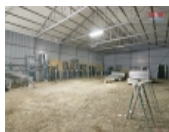

Pronájem skladu, 288 m², Malá Hraštice

ČÍSLO ZAKÁZKY: 869787 TYP ZAKÁZKY: pronájem

LOKALITA: Malá Hraštice (okres Příbram)

Pronájem skladu, 288 m², Malá Hraštice

Pronájem výrobně skladovací haly v Malé Hrašticí. Hala o ploše 288 m² je plechová montovaná hala, ve které je možnost, po vzájemné dohodě vybetonování podlahy. Součástí pronájmu je i vyznačený pozemek přiléhající k hale o ploše cca 100 m². Hala má vstupní dveře a vjezdová vrata o rozměrech 4m x 4,5m. Výška stropů cca 5 m. Možnost využívání sociálního zázemí v sousední hale vzdálené cca 70 m. Areál je na samotě, daleko od rezidenční zástavby, je oplocen, má vjezdovou bránu a kamerový systém.

CENA: (za měsíc) **20 000,- Kč**

Informace o nemovitosti

Číslo podlaží v domě	1
Počet podlaží objektu	1
Stav objektu	velmi dobrý
Vlastnictví	osobní
Vlastní pozemek (m²)	288
Umístění objektu	samota
Doprava	silnice
Elektřina	230 V 380 V
Parkování	venkovní stání
Počet míst k parkování	3
Ostatní	Plot
Užitná plocha (m²)	288
Inženýrské sítě	Elektřina
Druh prostor	Skladovací