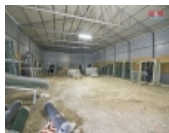

Pronájem skladu, 288 m², Malá Hraštice

ČÍSLO ZAKÁZKY: 869787 TYP ZAKÁZKY: pronájem

LOKALITA: Malá Hraštice (okres Příbram)

Pronájem skladu, 288 m², Malá Hraštice

Pronájem výrobně skladovací haly v Malé Hrašticí. Hala o ploše 288 m² je plechová montovaná hala, ve které je možnost, po vzájemné dohodě vybetonování podlahy. Součástí pronájmu je i vyznačený pozemek přiléhající k hale o ploše cca 100 m². Hala má vstupní dveře a vjezdová vrata o rozměrech 4m x 4,5m. Výška stropů cca 5 m. Možnost využívání sociálního zázemí v sousední hale vzdálené cca 70 m. Areál je na samotě, daleko od rezidenční zástavby, je oplocen, má vjezdovou bránu a kamerový systém.

CENA: (za měsíc) **20 000,- Kč**

Informace o nemovitosti

Číslo podlaží v domě	1
Počet podlaží objektu	1
Stav objektu	velmi dobrý
Vlastnictví	osobní
Vlastní pozemek (m²)	288
Umístění objektu	samota
Doprava	silnice
Elektřina	230 V 380 V
Parkování	venkovní stání
Počet míst k parkování	3
Ostatní	Plot
Užitná plocha (m²)	288
Inženýrské sítě	Elektřina
Druh prostor	Skladovací