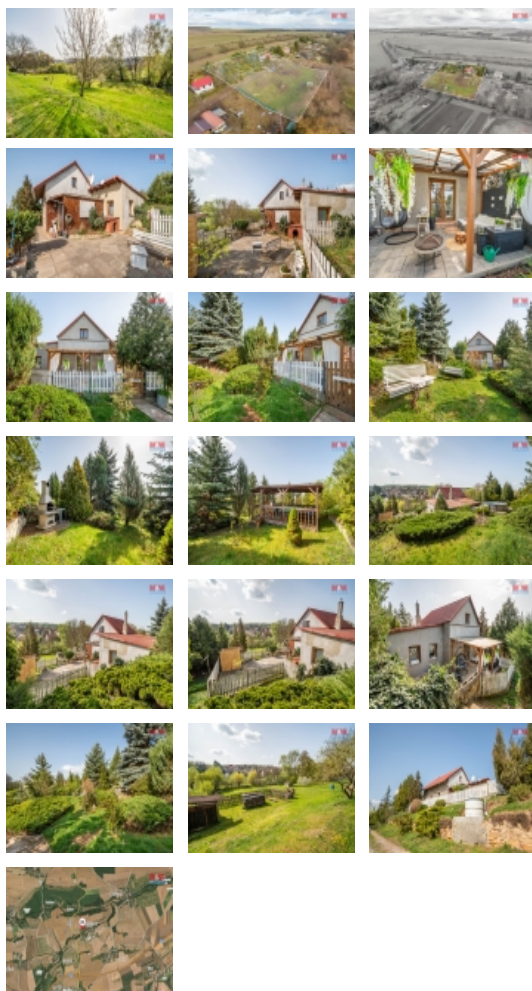

#### Prodej pozemku k bydlení, 5109 m<sup>2</sup>, Slaný

Nabízíme k prodeji lukrativní pozemek o rozloze 5109m<sup>2</sup> v katastrálním území Dolín, situovaný v klidné části obce. Tento stavební pozemek je ideálním místem pro realizaci Vašeho snu uprostřed přírody, avšak s výbornou dostupností do města. Na pozemku se v současnosti nachází stavba s číslem popisným o užitné ploše 92 m<sup>2</sup>. Vřele doporučujeme prohlídku pro ty, kteří hledají klidné a malebné místo pro život. Nevynechejte jedinečnou příležitost vlastnit exkluzivní pozemek v oblíbené lokalitě. Více info v RK

#### Informace o nemovitosti

Stav objektu	velmi dobrý
Vlastnictví	osobní
Vlastní pozemek (m <sup>2</sup> )	5109
Vybavení	sklep zahrada
Umístění objektu	klidná část obce
Topení	Lokální - tuhá paliva Lokální - elektrické
Doprava	MHD autobus
Elektřina	380 V
Voda	vlastní studna
Odpad	ČOV pro celý objekt
Parkování	venkovní stání
Orientace	