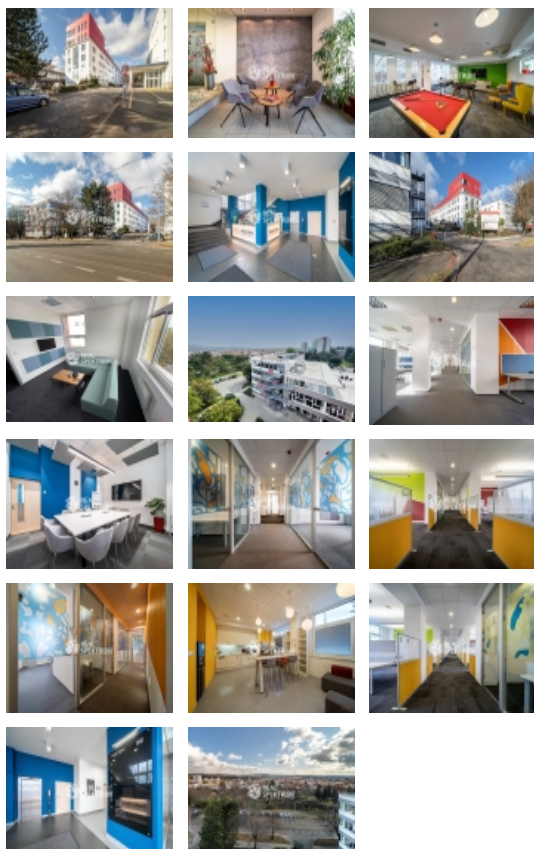

Informace o nemovitosti

Číslo podlaží v domě	3
Druh objektu	cihlová
Stav objektu	po rekonstrukci