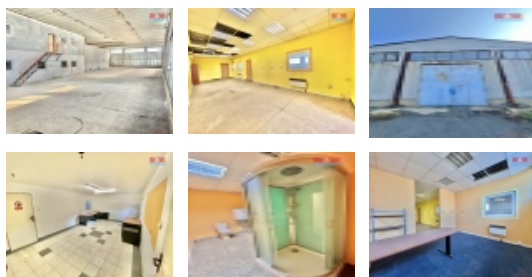

Pronájem výrobního objektu, 600 m², Děčín, ul. Vítězství

Exkluzivně Vám nabízíme pronájem výrobního objektu o velikosti 600 m². Součástí objektu jsou i kancelářské prostory se sprchovým koutem a WC. Podlaha je uzpůsobena pro kamiony i těžké stroje. Prostory kanceláří lze rekonstruovat. Měsíční nájemné je ve výši 42.000 Kč, elektřina je řešena měsíční fakturací. Kauce je ve výši 84.000 Kč, provizi RK platí pronajímatel. Zajímá Vás více informací? Neváhejte a kontaktujte našeho makléře.

CENA: (za měsíc) **42 000,- Kč**

Nemovitost nabízí

M&M reality holding a. s.

Krakovská 1675/2
Praha - Nové Město
11000

Informace o nemovitosti

Číslo podlaží v domě	1
Počet podlaží objektu	2
Stav objektu	dobrý
Vlastnictví	osobní
Umístění objektu	centrum
Topení	Lokální - elektrické
Doprava	silnice MHD autobus
Elektřina	230 V 380 V
Voda	dálkový vodovod
Odpad	Městská kanalizace
Parkování	venkovní stání
Užitná plocha (m ²)	600
Inženýrské sítě	Vodovod Kanalizace Elektřina