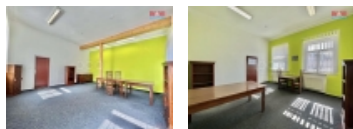

Pronájem kancelářského prostoru, 55 m?, Děčín

ČÍSLO ZAKÁZKY: 870386 TYP ZAKÁZKY: pronájem

LOKALITA: Děčín, Děčín II-Nové Město, Benešovská

Pronájem kancelářského prostoru, 55 m?, Děčín

Nabízíme Vám k pronájmu krásnou, slunnou kancelář s nábytkem o velikosti 55 m?. Prostory se skládají ze dvou místností a ke kanceláři také náleží WC. Dostupnost ke kancelářím je bez problému, díky skvělému umístění. Měsíční nájem zde činí 7.500 Kč, kauce 15.000 Kč a provizi RK hradí pronajímatel. Kontaktujte makléře a přijďte se podívat na tyto krásné prostory.

CENA: (za měsíc) **7 500,- Kč**