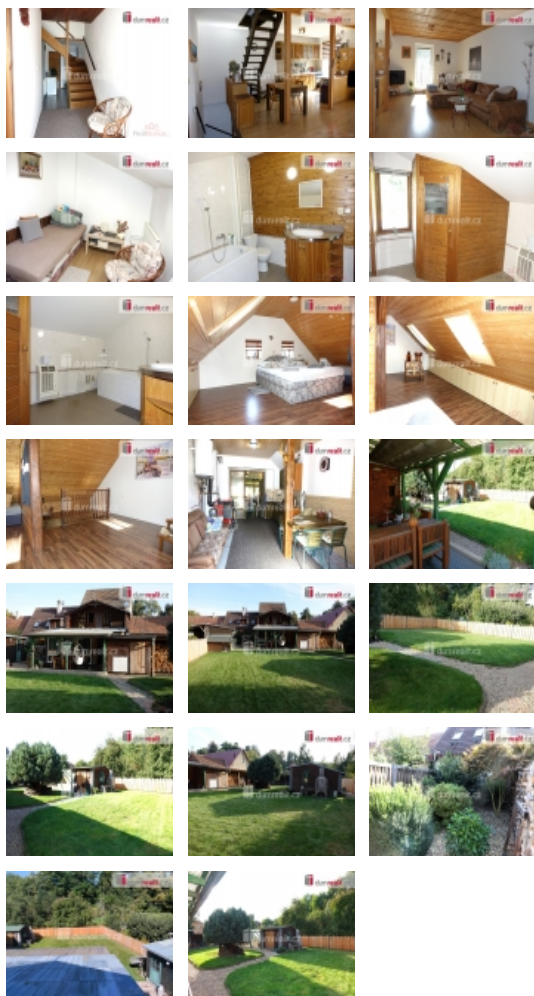

Prodej blokového RD, 100 m², Vlašim (okres Benešov)

uvedená cena je včetně právního servisu a odměny RK, Dumrealit.cz Vám zprostředkuje exkluzivně prodej rodinného domu v klidné lokalitě, v blízkosti zámeckého parku ve městě Vlašim. Patrový dům s velkým potenciálem i pro drobné podnikání o zastavěné ploše 183 m je dispozičně řešený takto: v přízemí domu se nachází velká technická místnost s kuchyňskou linkou, posezením, kotlem na tuhá paliva a samostatnou toaletou. Na tuto část navazuje truhlářská dílna, která je průchozí na zahradu u domu, o výměře 518m. Vstupy do obytné části jsou dva, jak z technické místnosti, tak samostatný z venčí. Vstupní chodba je úzká, s betonovým schodištěm do patra, které je obloženo dřevem. V 1.NP se nachází prostorná otevřená kuchyně s obývací pokojem, malý pokoj a koupelna osazená vanou, WC mísou a je zde příprava na saunu, nyní využíváno jako šatna. V podkroví domu se nachází útulná, avšak prostorná ložnice. Zdroje vytápění jsou dva, kotel na tuhá paliva a otopná tělesa - plyn. Voda z obecního vodovodu, zdroj užitkové vody pro zalévání. Na zahradě se nachází kůlna na nářadí, přístřešek pro skladování dřeva a bazén, který je z části krytý a je zde možnost vyhřívání vody pro koupání i v chladnějším počasí. Dále se na dvorku nachází terasa s posezením. Lokalita, v níž se nemovitost nachází je v těsné blízkosti řeky Blanice, kousek od městského parku, který je chloubou Vlašimi, pár minut od Žižkova a Palackého náměstí. Veškerá infrastruktura je v docházkové vzdálenosti. Dům dětí a mládeže, MŠ, ZŠ, lékařské ordinace, lékárny, drobné obchody, zastávky bus, MHD, Billa. K volnočasovým aktivitám nabízí možnost využití zámeckého parku, velké moderní sportoviště Na Lukách a krásná příroda Podblanického kraje. Rádi pomůžeme se zajištěním financování nemovitosti. Pro více informací volejte na uvedené telefonní číslo. Velice ráda Vás přivítám na osobní prohlídce ať sami nasajete příjemnou atmosféru domu i místa. Ev. číslo: 644881. Energetický štítek: E (150 kWh/m²/rok).