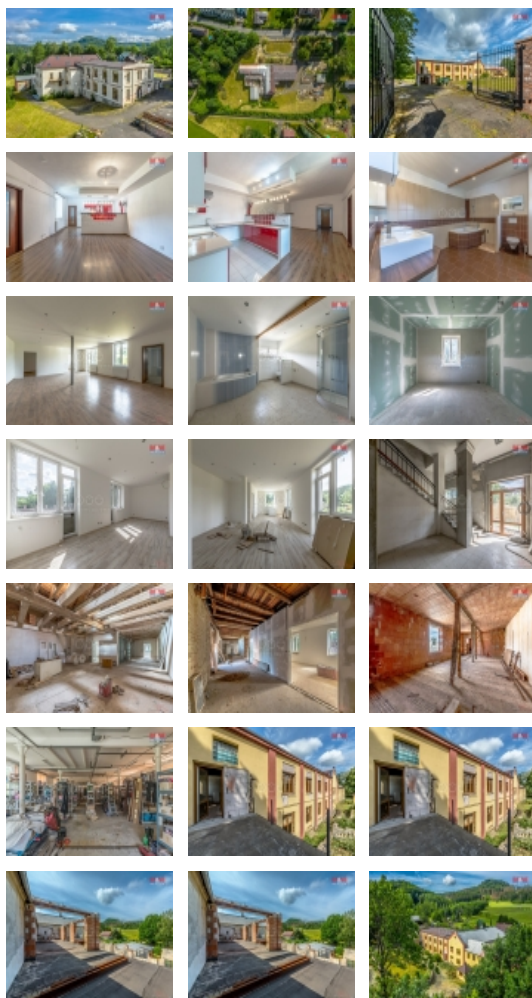

Informace o nemovitosti

Číslo podlaží v domě	1
Počet podlaží objektu	1
Druh objektu	smíšená
Stav objektu	dobrý
Vlastnictví	osobní
Vlastní pozemek (m2)	11342
Vybavení	výtah sklep
Umístění objektu	klidná část obce
Topení	Lokální - plynové Lokální - elektrické Ústřední - dálkové