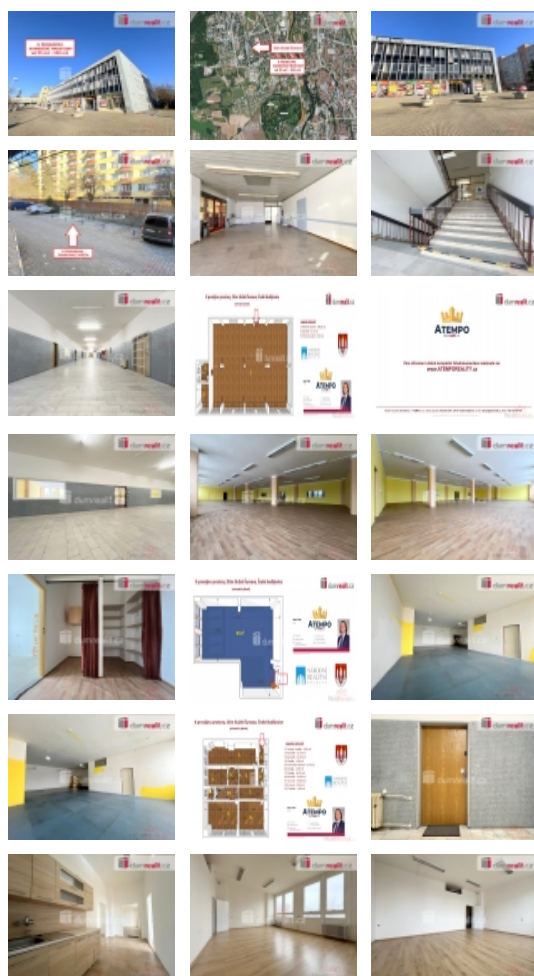

Informace o nemovitosti

Počet podlaží objektu	2
Druh objektu	montovaná
Stav objektu	dobry
Energetická třída	G - Mimořádně nevhospodárná
Umístění objektu	okrajová zástavba
Vybaveno	Nezařizeno
Počet míst k parkování	17